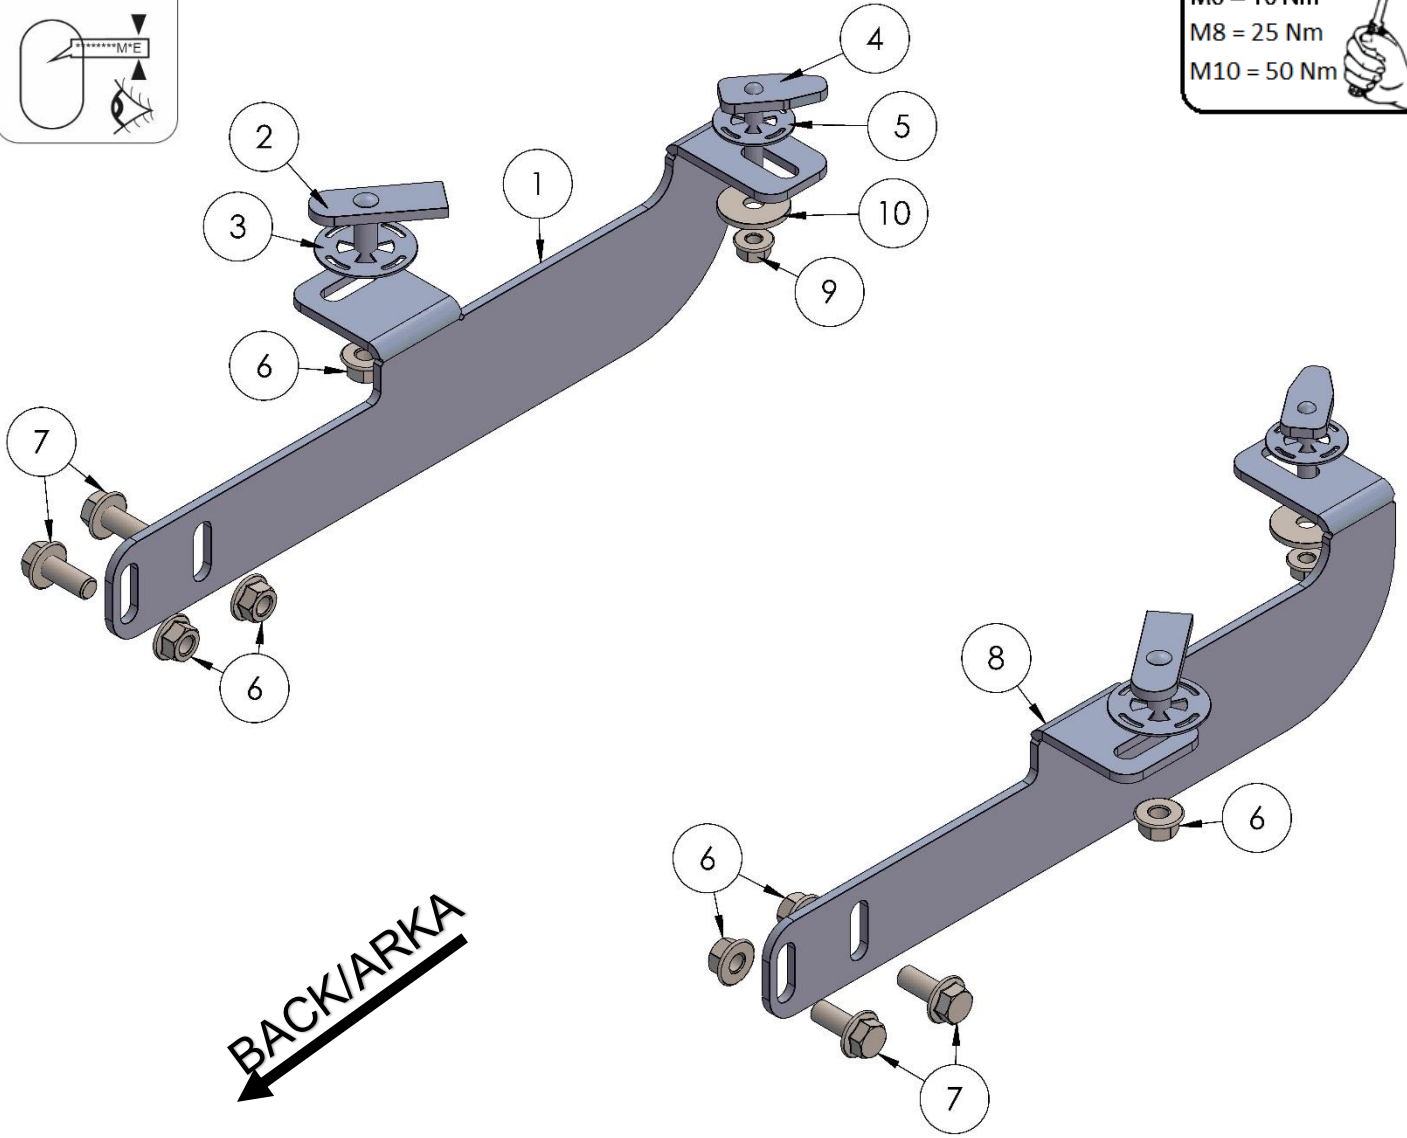

4035-36 VOLKSWAGEN CRAFTER

(MWB – LWB) 2018 – PRESENT/SONRASI

PRODUCT/ÜRÜN : 602 – AK002

ser.nr:

M6 = 10 Nm  
M8 = 25 Nm  
M10 = 50 Nm

ITEM	PART NAME	QTY
1	4035602B0 DRIVER	1
2	HTC 238 - M10x25(4x20x60)	2
3	HTC 269 - CLIPS (M10)	2
4	HTC 317 - M8x40(5x20x47)	2
5	HTC 271 - CLIPS (M8)	2
6	DIN 6923 FLANGE NUT - M10	6
7	DIN 6921 FLANGE BOLT - M10 x 25	4
8	4035602B0 PASSENGER	1
9	DIN 6923 FLANGE NUT - M8	2
10	M8 WIDE WASHER (GENİŞ PUL)	2