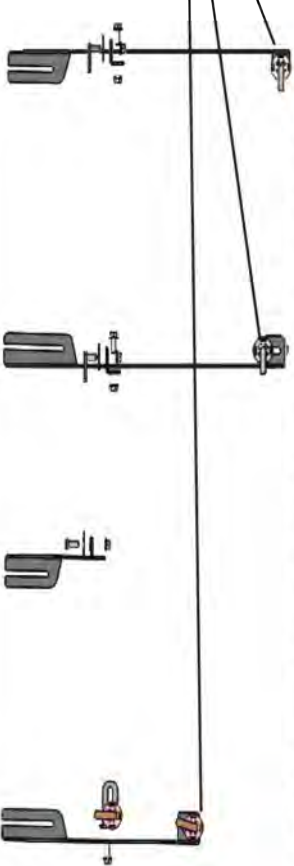

# FORD TRANSIT MWB/LWB/SWB 2014 - PRESENT

6		DIN 6921;M10x25
20		DIN 6923;M10
2		HTC 262M10X30 (5X15X60)

12		HTC 243 M10x30 (5X12X50)
14		HTC 269;M10

2X

2X

2X

2X

2X

4X

HTC 243

HTC 269

DIN 6923 M10

HTC 243

HTC 269

DIN 6923 M10

DIN 6921 M10

DIN 6923 M10

DIN 6923 M10

M5:  
8 lb-ft  
M6:  
15 lb-ft  
M8:  
18.5 lb-ft  
M10:  
37 lb-ft