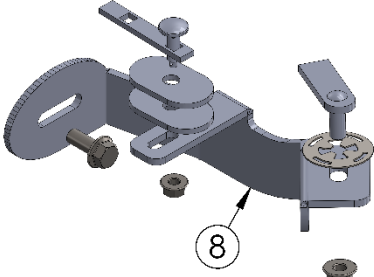

2144 - FORD (SWB-LWB)
TOURNEO CONNECT

PRODUCT/ÜRÜN : 360 - SS

50 Min.

ser.nr:

THE BOLTS ARE ON
THE VEHICLES CHASSIS

M6 = 10 Nm
M8 = 25 Nm
M10 = 50 Nm

FRONT/ÖN

This part just for
SWB chassis

ITEM/NO	PART NUMBER/PARÇA ADI	QTY/ADET
1	2144360F0 DRIVER/SÜRÜCÜ	1
2	2144360B0 DRIVER/SÜRÜCÜ	1
3	DIN 6923 FLANGE NUT - M10	2
4	HTC 290 M8	2
5	DIN 6923 FLANGE NUT - M8	4
6	DIN 6921 FLANGE BOLT - M10 x 25	4
7	2144360B0 PASSENGER/YOLCU	1
8	2144360F0 PASSENGER/YOLCU	1
9	HTC 230 - M10x25(5x20x60)	2
10	HTC 269 - CLIPS (M10)	2
11	HTC 283 - (4X60X35)	4
12	HTC 292 - (4X12X75)	2
13	HTC 294 - M8X25 (Ø4X80)	2
14	HTC 271 - CLIPS (M8)	2
15	HTC 243 - M10x25(4x12x50)	2