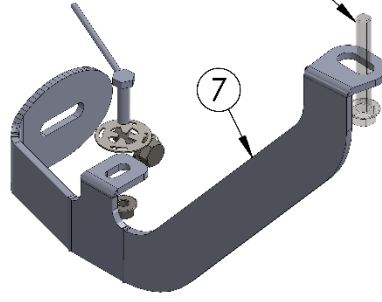

2144 - FORD (SWB-LWB)
TOURNEO CONNECT

PRODUCT/ÜRÜN : 360 - SS

50 Min.

ser.nr:

THE BOLTS ARE ON
THE VEHICLES CHASSIS

M6 = 10 Nm
M8 = 25 Nm
M10 = 50 Nm

FRONT/ÖN

This part just for
SWB chassis

ITEM/NO	PART NUMBER/PARÇA ADI	QTY/ADET
1	2144360F0 DRIVER/SÜRÜCÜ	1
2	2144360B0 DRIVER/SÜRÜCÜ	1
3	DIN 6923 FLANGE NUT - M10	2
4	HTC 290 M8	2
5	DIN 6923 FLANGE NUT - M8	4
6	DIN 6921 FLANGE BOLT - M10 x 25	4
7	2144360B0 PASSENGER/YOLCU	1
8	2144360F0 PASSENGER/YOLCU	1
9	HTC 230 - M10x25(5x20x60)	2
10	HTC 269 - CLIPS (M10)	2
11	HTC 283 - (4X60X35)	4
12	HTC 292 - (4X12X75)	2
13	HTC 294 - M8X25 (Ø4X80)	2
14	HTC 271 - CLIPS (M8)	2
15	HTC 243 - M10x25(4x12x50)	2