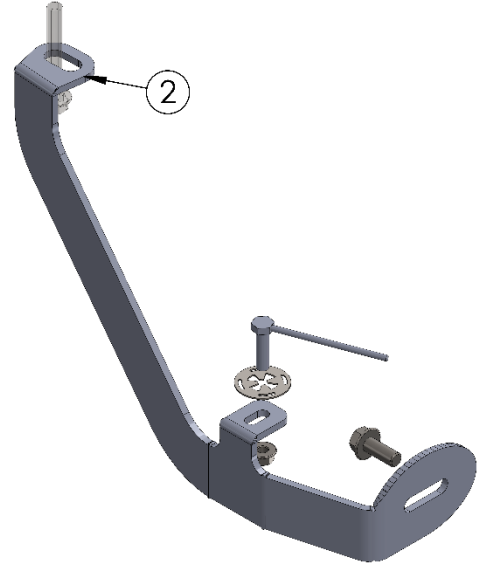

2144 - FORD (SWB-LWB)
TOURNEO CONNECT

PRODUCT/ÜRÜN : 360 - SS

50 Min.

ser.nr:

THE BOLTS ARE ON
THE VEHICLES CHASSIS

M6 = 10 Nm
M8 = 25 Nm
M10 = 50 Nm

FRONT/ÖN

This part just for
SWB chassis

ITEM/NO	PART NUMBER/PARÇA ADI	QTY/ADET
1	2144360F0 DRIVER/SÜRÜCÜ	1
2	2144360B0 DRIVER/SÜRÜCÜ	1
3	DIN 6923 FLANGE NUT - M10	2
4	HTC 290 M8	2
5	DIN 6923 FLANGE NUT - M8	4
6	DIN 6921 FLANGE BOLT - M10 x 25	4
7	2144360B0 PASSENGER/YOLCU	1
8	2144360F0 PASSENGER/YOLCU	1
9	HTC 230 - M10x25(5x20x60)	2
10	HTC 269 - CLIPS (M10)	2
11	HTC 283 - (4X60X35)	4
12	HTC 292 - (4X12X75)	2
13	HTC 294 - M8X25 (Ø4X80)	2
14	HTC 271 - CLIPS (M8)	2
15	HTC 243 - M10x25(4x12x50)	2