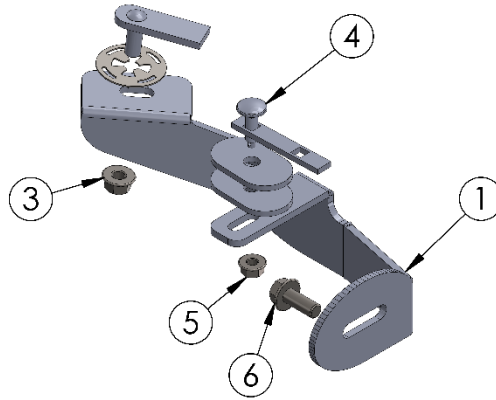

2144 - FORD (SWB-LWB)
TOURNEO CONNECT

PRODUCT/ÜRÜN : 360 - SS

50 Min.

ser.nr:

THE BOLTS ARE ON
THE VEHICLES CHASSIS

M6 = 10 Nm
M8 = 25 Nm
M10 = 50 Nm

FRONT/ÖN

This part just for
SWB chassis

ITEM/NO	PART NUMBER/PARÇA ADI	QTY/ADET
1	2144360F0 DRIVER/SÜRÜCÜ	1
2	2144360B0 DRIVER/SÜRÜCÜ	1
3	DIN 6923 FLANGE NUT - M10	2
4	HTC 290 M8	2
5	DIN 6923 FLANGE NUT - M8	4
6	DIN 6921 FLANGE BOLT - M10 x 25	4
7	2144360B0 PASSENGER/YOLCU	1
8	2144360F0 PASSENGER/YOLCU	1
9	HTC 230 - M10x25(5x20x60)	2
10	HTC 269 - CLIPS (M10)	2
11	HTC 283 - (4X60X35)	4
12	HTC 292 - (4X12X75)	2
13	HTC 294 - M8X25 (Ø4X80)	2
14	HTC 271 - CLIPS (M8)	2
15	HTC 243 - M10x25(4x12x50)	2